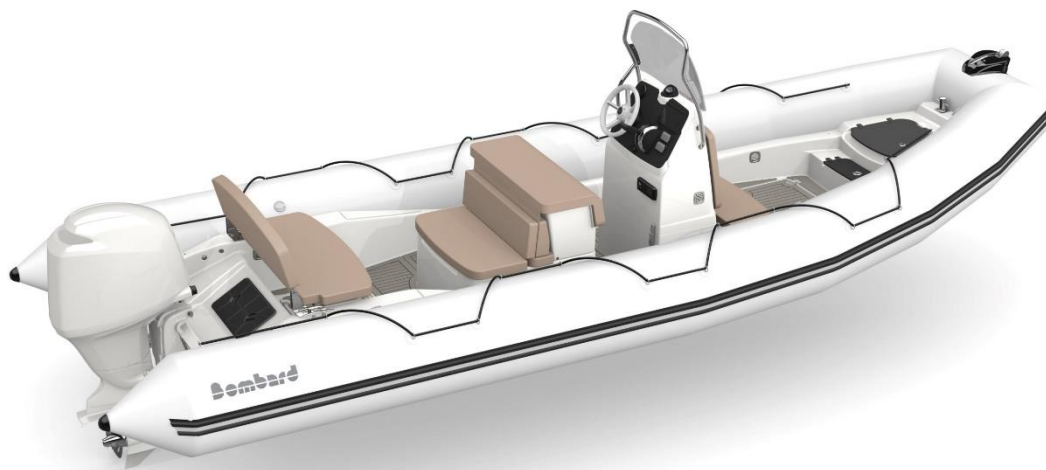

EMBARCACIONES NUEVAS

BOMBARD 700 SUNRIDER Hypalon "Neoprene" + MERCURY 200 XL DTS V6 FourStroke

Eslora total	6.90
Manga total	2.54
Peso del barco sin motor	820

Número máximo de personas	16
Depósito combustible (L)	200

EQUIPAMIENTO ESTÁNDAR

- 1 consola central basculante con volante, caja de dirección y cable, parabrisas, barandilla, asiento delantero con consola.
- 1 separador de agua / gasolina,
- 1 cofre-tambucho delantero.
- 1 banco-cofre trasero.
- 1 caja de reparación
- 1 manual de usuario.
- 1 escalera de baño.

EQUIPAMIENTO EXTRA

- Kit respaldo + cojín delantero Beige
- Extensión solárium trasera Beige
- Puente EVA
- Roll bar
- Mesa picnic
- Kit ducha con depósito de 50L
- Escalera popa premium

IVA + inscripción + portes + kit navegación **INCLUIDO**

* KIT DE NAVEGACIÓN:

4 defensas + 2 cabos de amarre + 1 bichero + 1 kit de bengalas + 1 extintor + 1 kit cabo ancla/cadena

PRECIO: 64.705 €